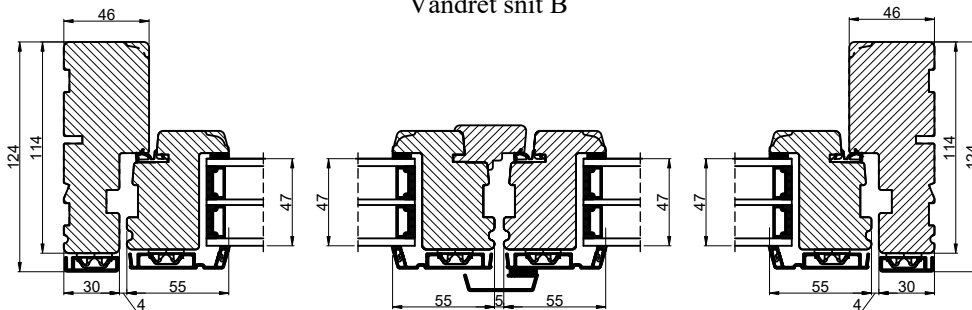

Lodret snit A

Vandret snit B

 <b>Outline</b> vinduer til tiden		Outline Vinduer A/S Fabrikvej 4 DK-9640 Farsø www.outline.dk
Tegn. nr.	930-01	Målestok 1:4
Int.		ARTGRU
Rev. nr.		01
Rev. dato.		2024-04-08
Benævnelse:		
TRÆ / ALU 3-lags Udadgående dobbelt vinduesdøre.		