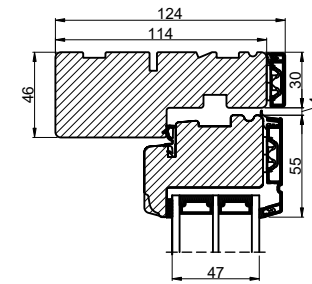

Lodret snit A

Vandret snit B

 <b>Outline</b> vinduer til tiden		Outline Vinduer A/S Fabrikvej 4 DK-9640 Farsø www.outline.dk
Tegn. nr.	930-01	Målestok 1:4
Int.		ARTGRU
Rev. nr.		01
Rev. dato.		2024-04-08
Benævnelse:		
TRÆ / ALU 3-lags Udadgående dobbelt vinduesdøre.		