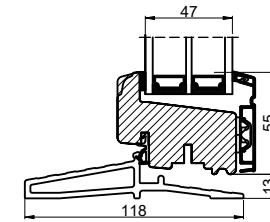

Lodret snit A

Vandret snit B

 <b>Outline</b> vinduer til tiden		Outline Vinduer A/S Fabrikvej 4 DK-9640 Farsø www.outline.dk
Tegn. nr.	930-01	Målestok 1:4
Int.		ARTGRU
Rev. nr.		01
Rev. dato.		2024-04-08
Benævnelse:		
TRÆ / ALU 3-lags Udadgående dobbelt vinduesdøre.		